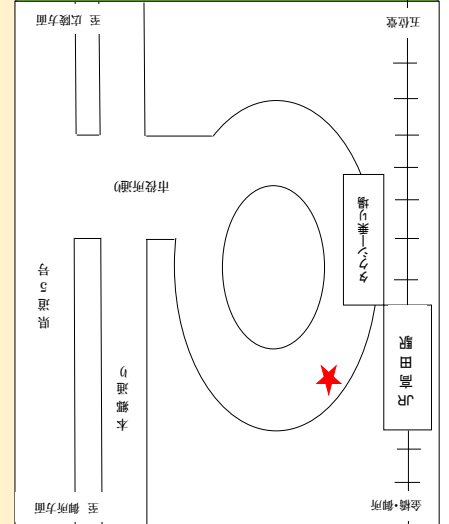

# 無料シャトルバス 運行中

医療法人  
鴻池会

秋津 鴻池 病院  
介護老人保健施設 鴻池荘  
サテライト サテライト 蜻蛉

通院・面会にご利用ください。  
裏面に時刻表がございます。

## 近鉄御所駅 (バスロータリー内)

## JR玉手駅 (踏切南側)

## 近鉄大和八木駅 (南側ローソン前)