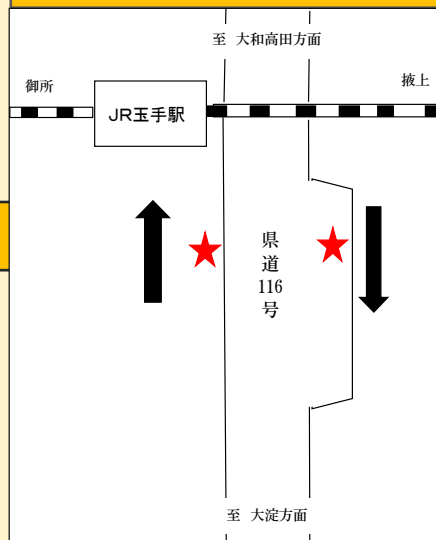

# 無料シャトルバス 運行中

医療法人  
鴻池会

秋津 鴻池 病院  
介護老人保健施設 鴻池荘  
サテライト サテライト 蜻蛉

通院・面会にご利用ください。  
裏面に時刻表がございます。

## 近鉄御所駅 (バスロータリー内)

## JR玉手駅 (踏切南側)

## 近鉄大和八木駅 (南側ローソン前)