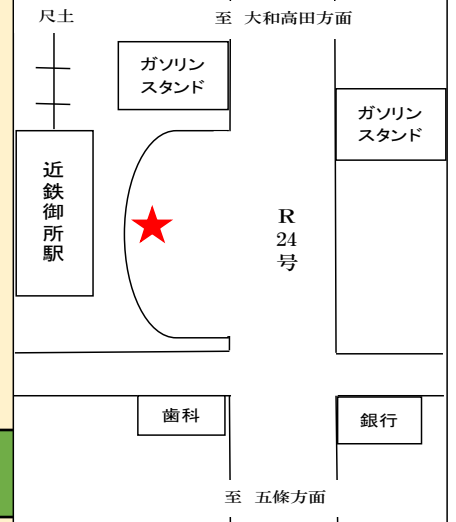

# 無料シャトルバス 運行中

医療法人  
鴻池会

秋津 鴻池 病院  
介護老人保健施設 鴻池荘  
サテライト サテライト 蜻蛉

通院・面会にご利用ください。  
裏面に時刻表がございます。

## 近鉄御所駅 (バスロータリー内)

## JR玉手駅 (踏切南側)

## 近鉄大和八木駅 (南側ローソン前)