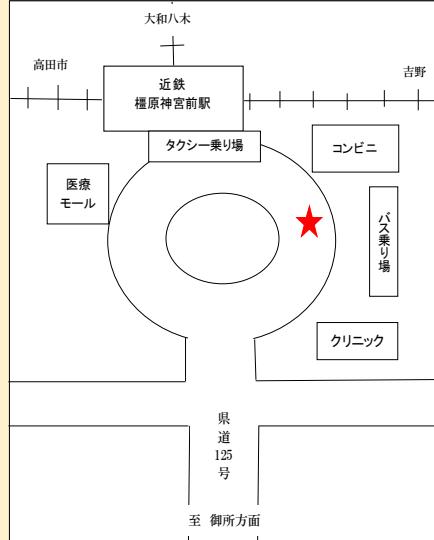

近鉄橿原神宮前駅 (西出口側ロータリー内)